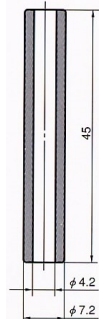

YM99C-HF2

Size  
OD=2, ID=1.2  
L= 25

**D608003L025**  
(B808022)

YM99C

**D608003L025-4**  
(B808022-4)

YM99C-HF2

Size  
OD=3, ID=2  
L= 25

**A908034**

YM99C

**A908034-4**

YM99C-HF2

Size  
OD=3.5, ID=2.5  
L= 47

**A908035**

YM99C

**A908035-4**

YM99C-HF2

Size  
OD=3.5, ID=2.5  
L= 57

**D608004L050**  
(N705028)

YM99C

**D608004L050-4**

(N705028-4)

YM99C-HF2

Size  
OD=4, ID=3.2  
L= 50

**N612001**

YM99C

**N612001-4**

YM99C-HF2

Size  
OD=7.2, ID=4.2  
L= 45