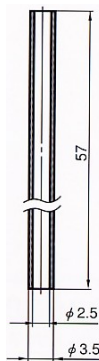

YM99C-HF2

Size  
OD=2, ID=1.2  
L= 25

**D608003L025**  
(B808022)

YM99C

**D608003L025-4**  
(B808022-4)

YM99C-HF2

Size  
OD=3, ID=2  
L= 25

**A908034**

YM99C

**A908034-4**

YM99C-HF2

Size  
OD=3.5, ID=2.5  
L= 47

**A908035**

YM99C

**A908035-4**

YM99C-HF2

Size  
OD=3.5, ID=2.5  
L= 57

**D608004L050**  
(N705028)

YM99C

**D608004L050-4**

(N705028-4)

YM99C-HF2

Size  
OD=4, ID=3.2  
L= 50

**N612001**

YM99C

**N612001-4**

YM99C-HF2

Size  
OD=7.2, ID=4.2  
L= 45