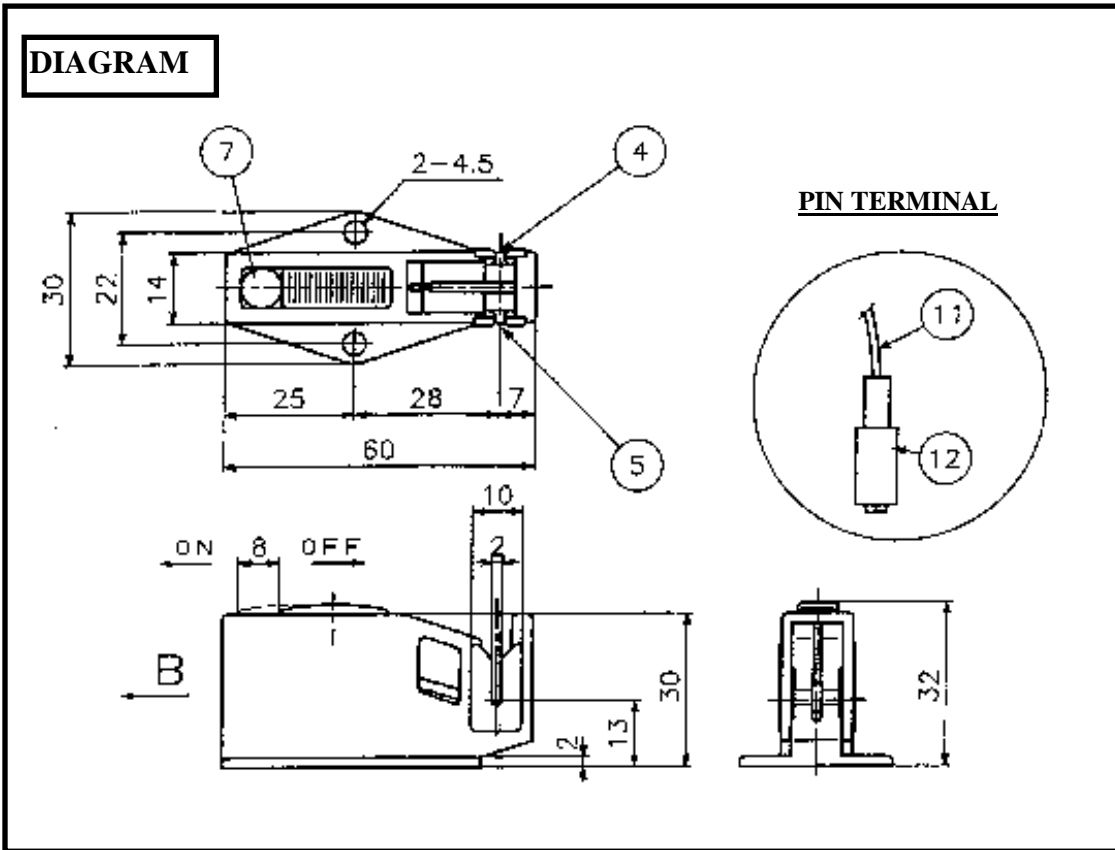

- <NAMES FOR PARTS OF A303030>
- <1> BOX
  - <2> SENSIGGARM
  - <3> KNOB
  - <4> GUIDE A
  - <5> GUIDE B
  - <6> PIPE
  - <7> MARKER
  - <8> MICROSWITCH
  - <10> MARKTUBE
  - <11> WIRE
  - <12> PIN TERMINAL

◆ **SELECTION OF GUIDE <4> AND <5>**

**B007020**  
Hook Guide YM99C

**N705067**  
Slit Guide YM99C

**N808029**  
Double Hook Guide  
YM99C

**N808055**  
Hook Guide M99C